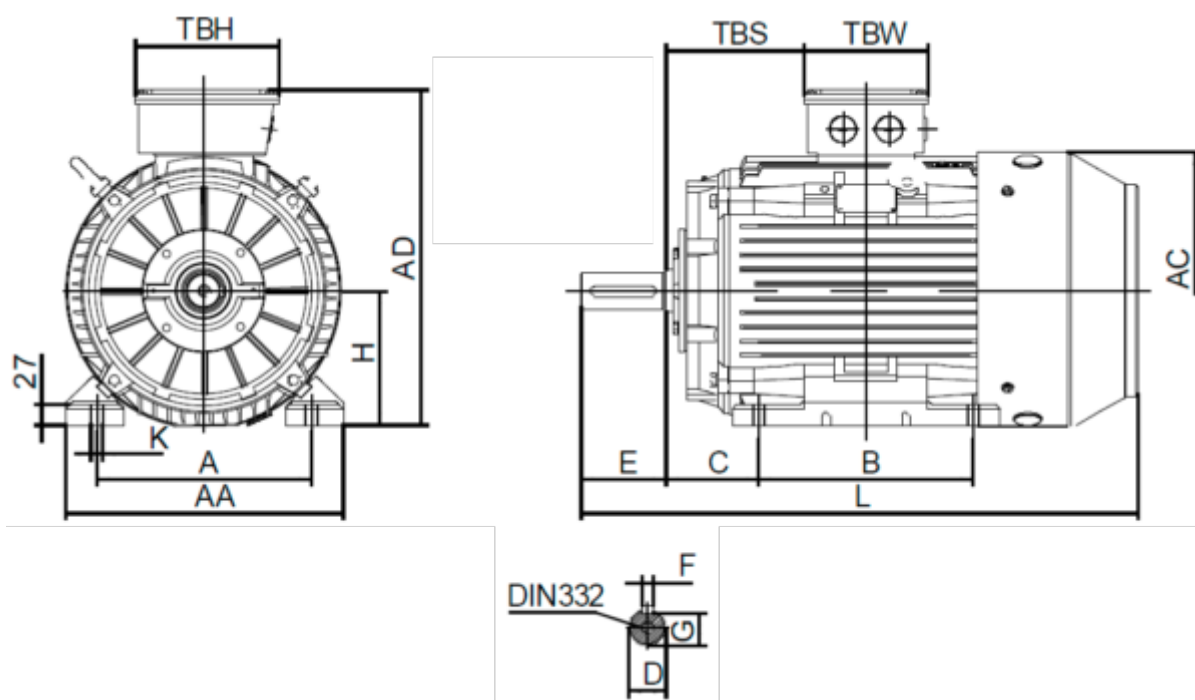

Varenummer: 25030450022201

Beskrivelse: Kleedrive T3C 225M-2 45.0KW 2800 o/min  
3x400/690V 50HZ IP55 B3 Eff=94% Klemkasse venstre side DE

## Mål

A = 356	F = 16	TBW = 186
AA = 440	G = 49	
AC = Ø459	H = 225	
AD = 558	HD = 333	
B = 311	K = Ø19	
C = 149	L = 805	
D = Ø55	TBH = 233	
E = 110	TBS = 211.5	